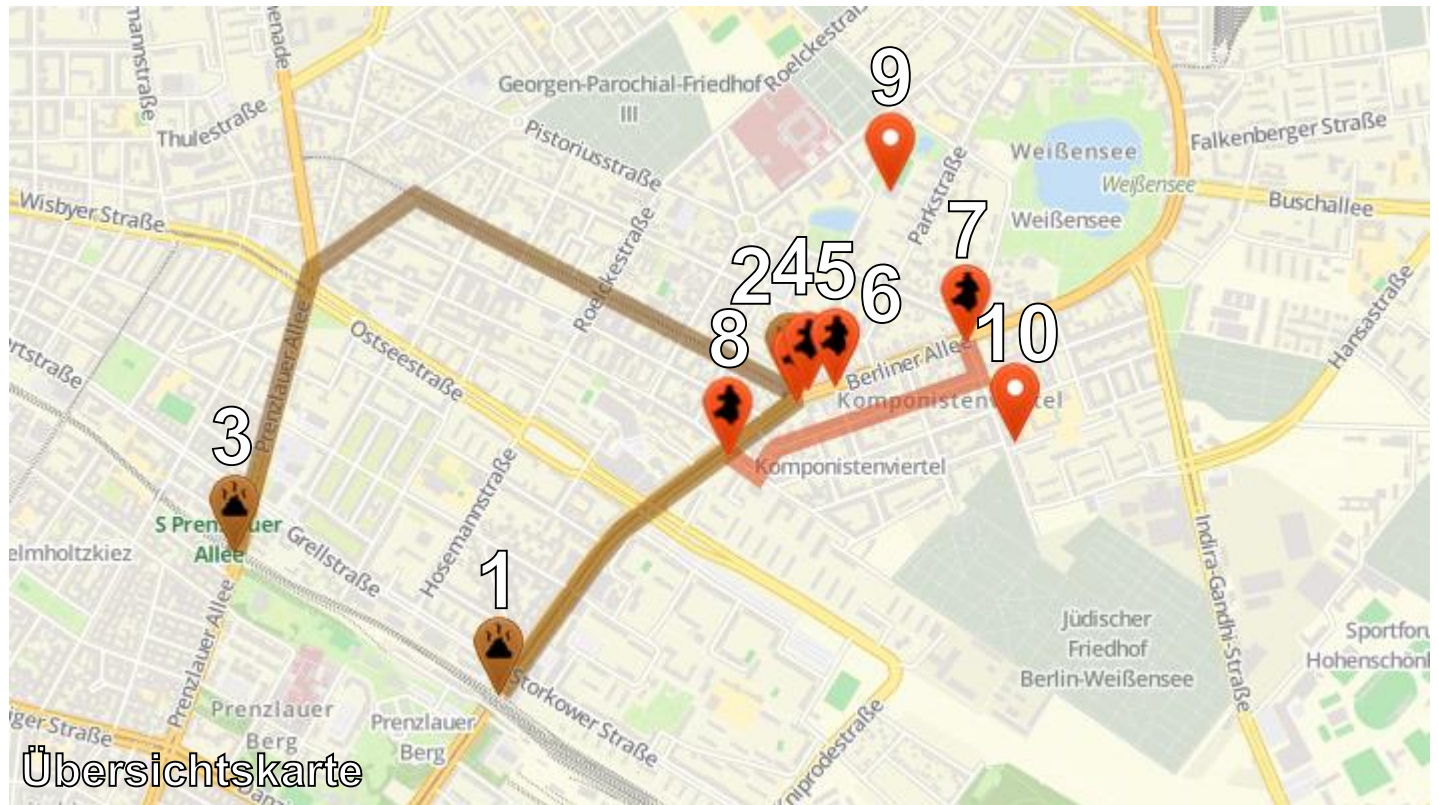

Aktionskarte Berlin-Weißensee 01.02.2016

- | | |
|---|---|
| <ul style="list-style-type: none"> 1: Ab 18.30 Uhr: Startpunkt NPD-Vorabufmarsch (S-Bahnhof Greifswalder Straße) 2: Ab 19.00 Uhr: Startpunkt NPD-Aufmarsch (Antonplatz) 3: Endpunkt NPD-Aufmarsch (S-Bahnhof Prenzlauer Allee) 4: Ab 18.00 Uhr: Antifaschistische Kundgebung gegen den NPD-Aufmarsch (Antonplatz Süd) 5: Ab 18.30 Uhr: Kundgebung gegen den NPD-Aufmarsch (Berliner Allee) | <ul style="list-style-type: none"> 6: Ab 18.30 Uhr: Kundgebung gegen den NPD-Aufmarsch (Berliner Allee - Ecke Mahlerstraße) 7: Ab 18.00 Uhr: Demonstration „Weißensee ist bunt“ (Berliner Allee - Ecke Smetanastraße) 8: Abschluss Demonstration „Weißensee ist bunt“ (Gürtelstraße - Ecke Berliner Allee) 9: Notunterkunft für Geflüchtete (Turnhalle Primo-Levi-Gymnasium, Woelckpromenade) 10: Notunterkunft für Geflüchtete (Turnhalle Picasso-Grundschule, Gounodstraße - Ecke Smetanastraße) |
|---|---|

Wichtig: Änderungen möglich
Twitter-Hashtag für aktuelle Infos: #aplaz

Detailkarte NPD-Route

- 1: Ab 18.30 Uhr: Startpunkt NPD-Vorabufmarsch (S-Bahnhof Greifswalder Straße)
- 2: Ab 19.00 Uhr: Startpunkt NPD-Aufmarsch (Antonplatz)

- 3: Endpunkt NPD-Aufmarsch (S-Bahnhof Prenzlauer Allee)

Karte online ansehen mit, wenn gewünscht, Anzeige des eigenen Standortes über Smartphone-App „Gegen Nazis“

Infos:

<http://www.berlin-gegen-nazis.de/aktionen/die-smartphone-app-gegen-nazis>