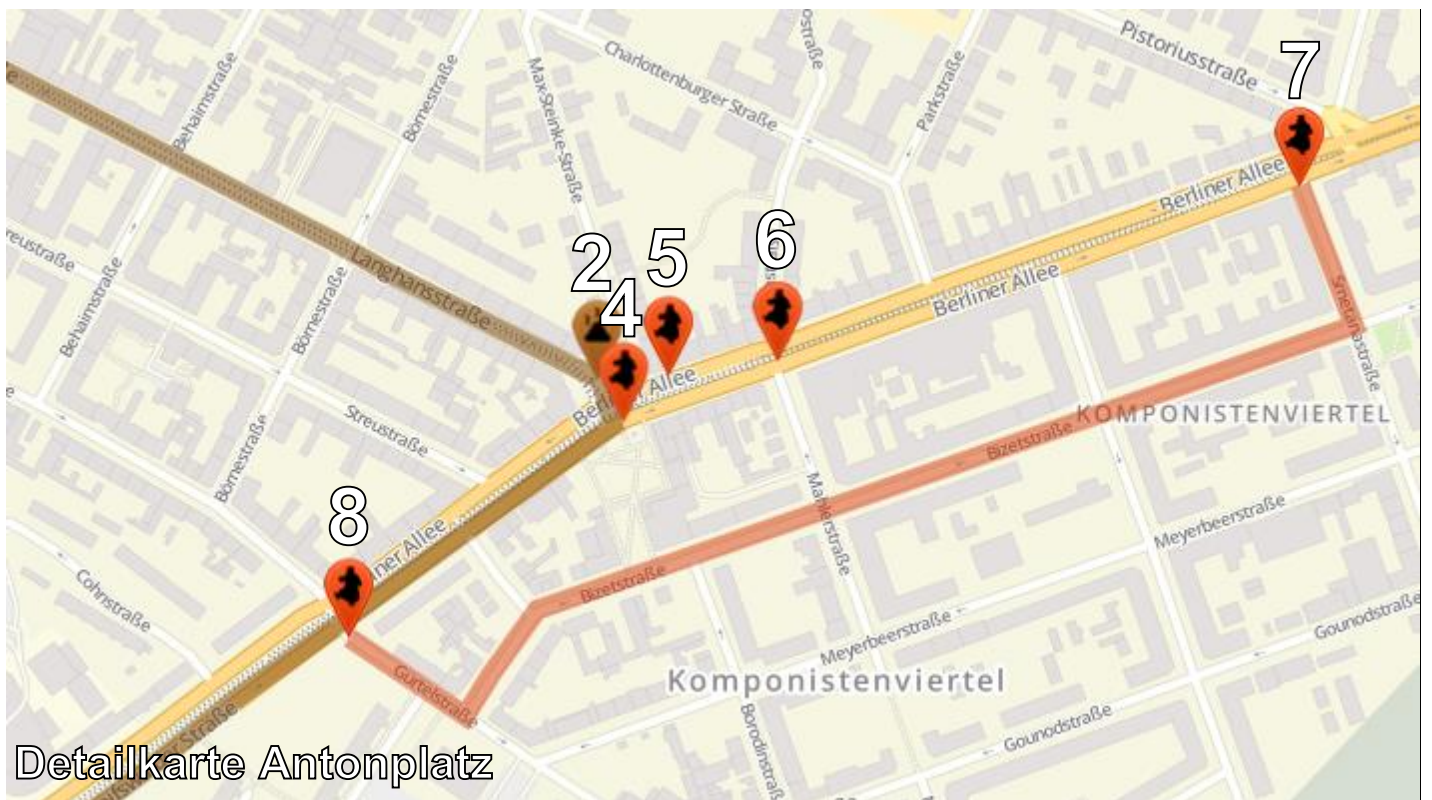

Aktionskarte Berlin-Weißensee 01.02.2016

- | | |
|---|---|
| <ul style="list-style-type: none"> 1: Ab 18.30 Uhr: Startpunkt NPD-Vorabufmarsch (S-Bahnhof Greifswalder Straße) 2: Ab 19.00 Uhr: Startpunkt NPD-Aufmarsch (Antonplatz) 3: Endpunkt NPD-Aufmarsch (S-Bahnhof Prenzlauer Allee) 4: Ab 18.00 Uhr: Antifaschistische Kundgebung gegen den NPD-Aufmarsch (Antonplatz Süd) 5: Ab 18.30 Uhr: Kundgebung gegen den NPD-Aufmarsch (Berliner Allee) | <ul style="list-style-type: none"> 6: Ab 18.30 Uhr: Kundgebung gegen den NPD-Aufmarsch (Berliner Allee - Ecke Mahlerstraße) 7: Ab 18.00 Uhr: Demonstration „Weißensee ist bunt“ (Berliner Allee - Ecke Smetanastraße) 8: Abschluss Demonstration „Weißensee ist bunt“ (Gürtelstraße - Ecke Berliner Allee) 9: Notunterkunft für Geflüchtete (Turnhalle Primo-Levi-Gymnasium, Woelckpromenade) 10: Notunterkunft für Geflüchtete (Turnhalle Picasso-Grundschule, Gounodstraße - Ecke Smetanastraße) |
|---|---|

Wichtig: Änderungen möglich
Twitter-Hashtag für aktuelle Infos: #aplaz

Detailkarte NPD-Route

- 1: Ab 18.30 Uhr: Startpunkt NPD-Vorabufmarsch (S-Bahnhof Greifswalder Straße)
- 2: Ab 19.00 Uhr: Startpunkt NPD-Aufmarsch (Antonplatz)

- 3: Endpunkt NPD-Aufmarsch (S-Bahnhof Prenzlauer Allee)

Karte online ansehen mit, wenn gewünscht, Anzeige des eigenen Standortes über Smartphone-App „Gegen Nazis“

Infos:

<http://www.berlin-gegen-nazis.de/aktionen/die-smartphone-app-gegen-nazis>