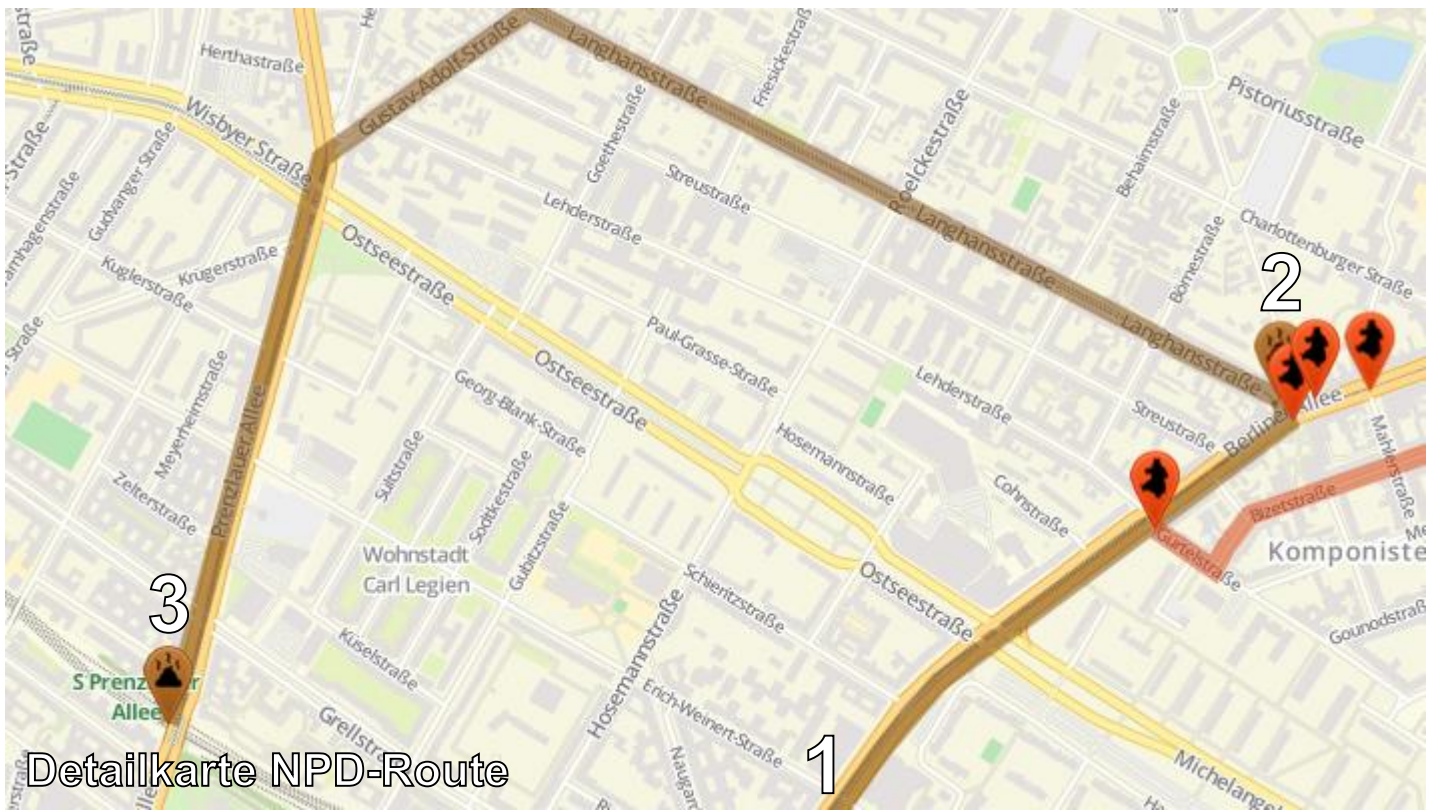

Aktionskarte Berlin-Weißensee 01.02.2016

- | | |
|---|---|
| <ul style="list-style-type: none"> 1: Ab 18.30 Uhr: Startpunkt NPD-Vorabufmarsch (S-Bahnhof Greifswalder Straße) 2: Ab 19.00 Uhr: Startpunkt NPD-Aufmarsch (Antonplatz) 3: Endpunkt NPD-Aufmarsch (S-Bahnhof Prenzlauer Allee) 4: Ab 18.00 Uhr: Antifaschistische Kundgebung gegen den NPD-Aufmarsch (Antonplatz Süd) 5: Ab 18.30 Uhr: Kundgebung gegen den NPD-Aufmarsch (Berliner Allee) | <ul style="list-style-type: none"> 6: Ab 18.30 Uhr: Kundgebung gegen den NPD-Aufmarsch (Berliner Allee - Ecke Mahlerstraße) 7: Ab 18.00 Uhr: Demonstration „Weißensee ist bunt“ (Berliner Allee - Ecke Smetanastraße) 8: Abschluss Demonstration „Weißensee ist bunt“ (Gürtelstraße - Ecke Berliner Allee) 9: Notunterkunft für Geflüchtete (Turnhalle Primo-Levi-Gymnasium, Woelckpromenade) 10: Notunterkunft für Geflüchtete (Turnhalle Picasso-Grundschule, Gounodstraße - Ecke Smetanastraße) |
|---|---|

Wichtig: Änderungen möglich
Twitter-Hashtag für aktuelle Infos: #aplaz

Detailkarte NPD-Route

- 1: Ab 18.30 Uhr: Startpunkt NPD-Vorabufmarsch (S-Bahnhof Greifswalder Straße)
- 2: Ab 19.00 Uhr: Startpunkt NPD-Aufmarsch (Antonplatz)

- 3: Endpunkt NPD-Aufmarsch (S-Bahnhof Prenzlauer Allee)

Karte online ansehen mit, wenn gewünscht, Anzeige des eigenen Standortes über Smartphone-App „Gegen Nazis“

Infos:

<http://www.berlin-gegen-nazis.de/aktionen/die-smartphone-app-gegen-nazis>