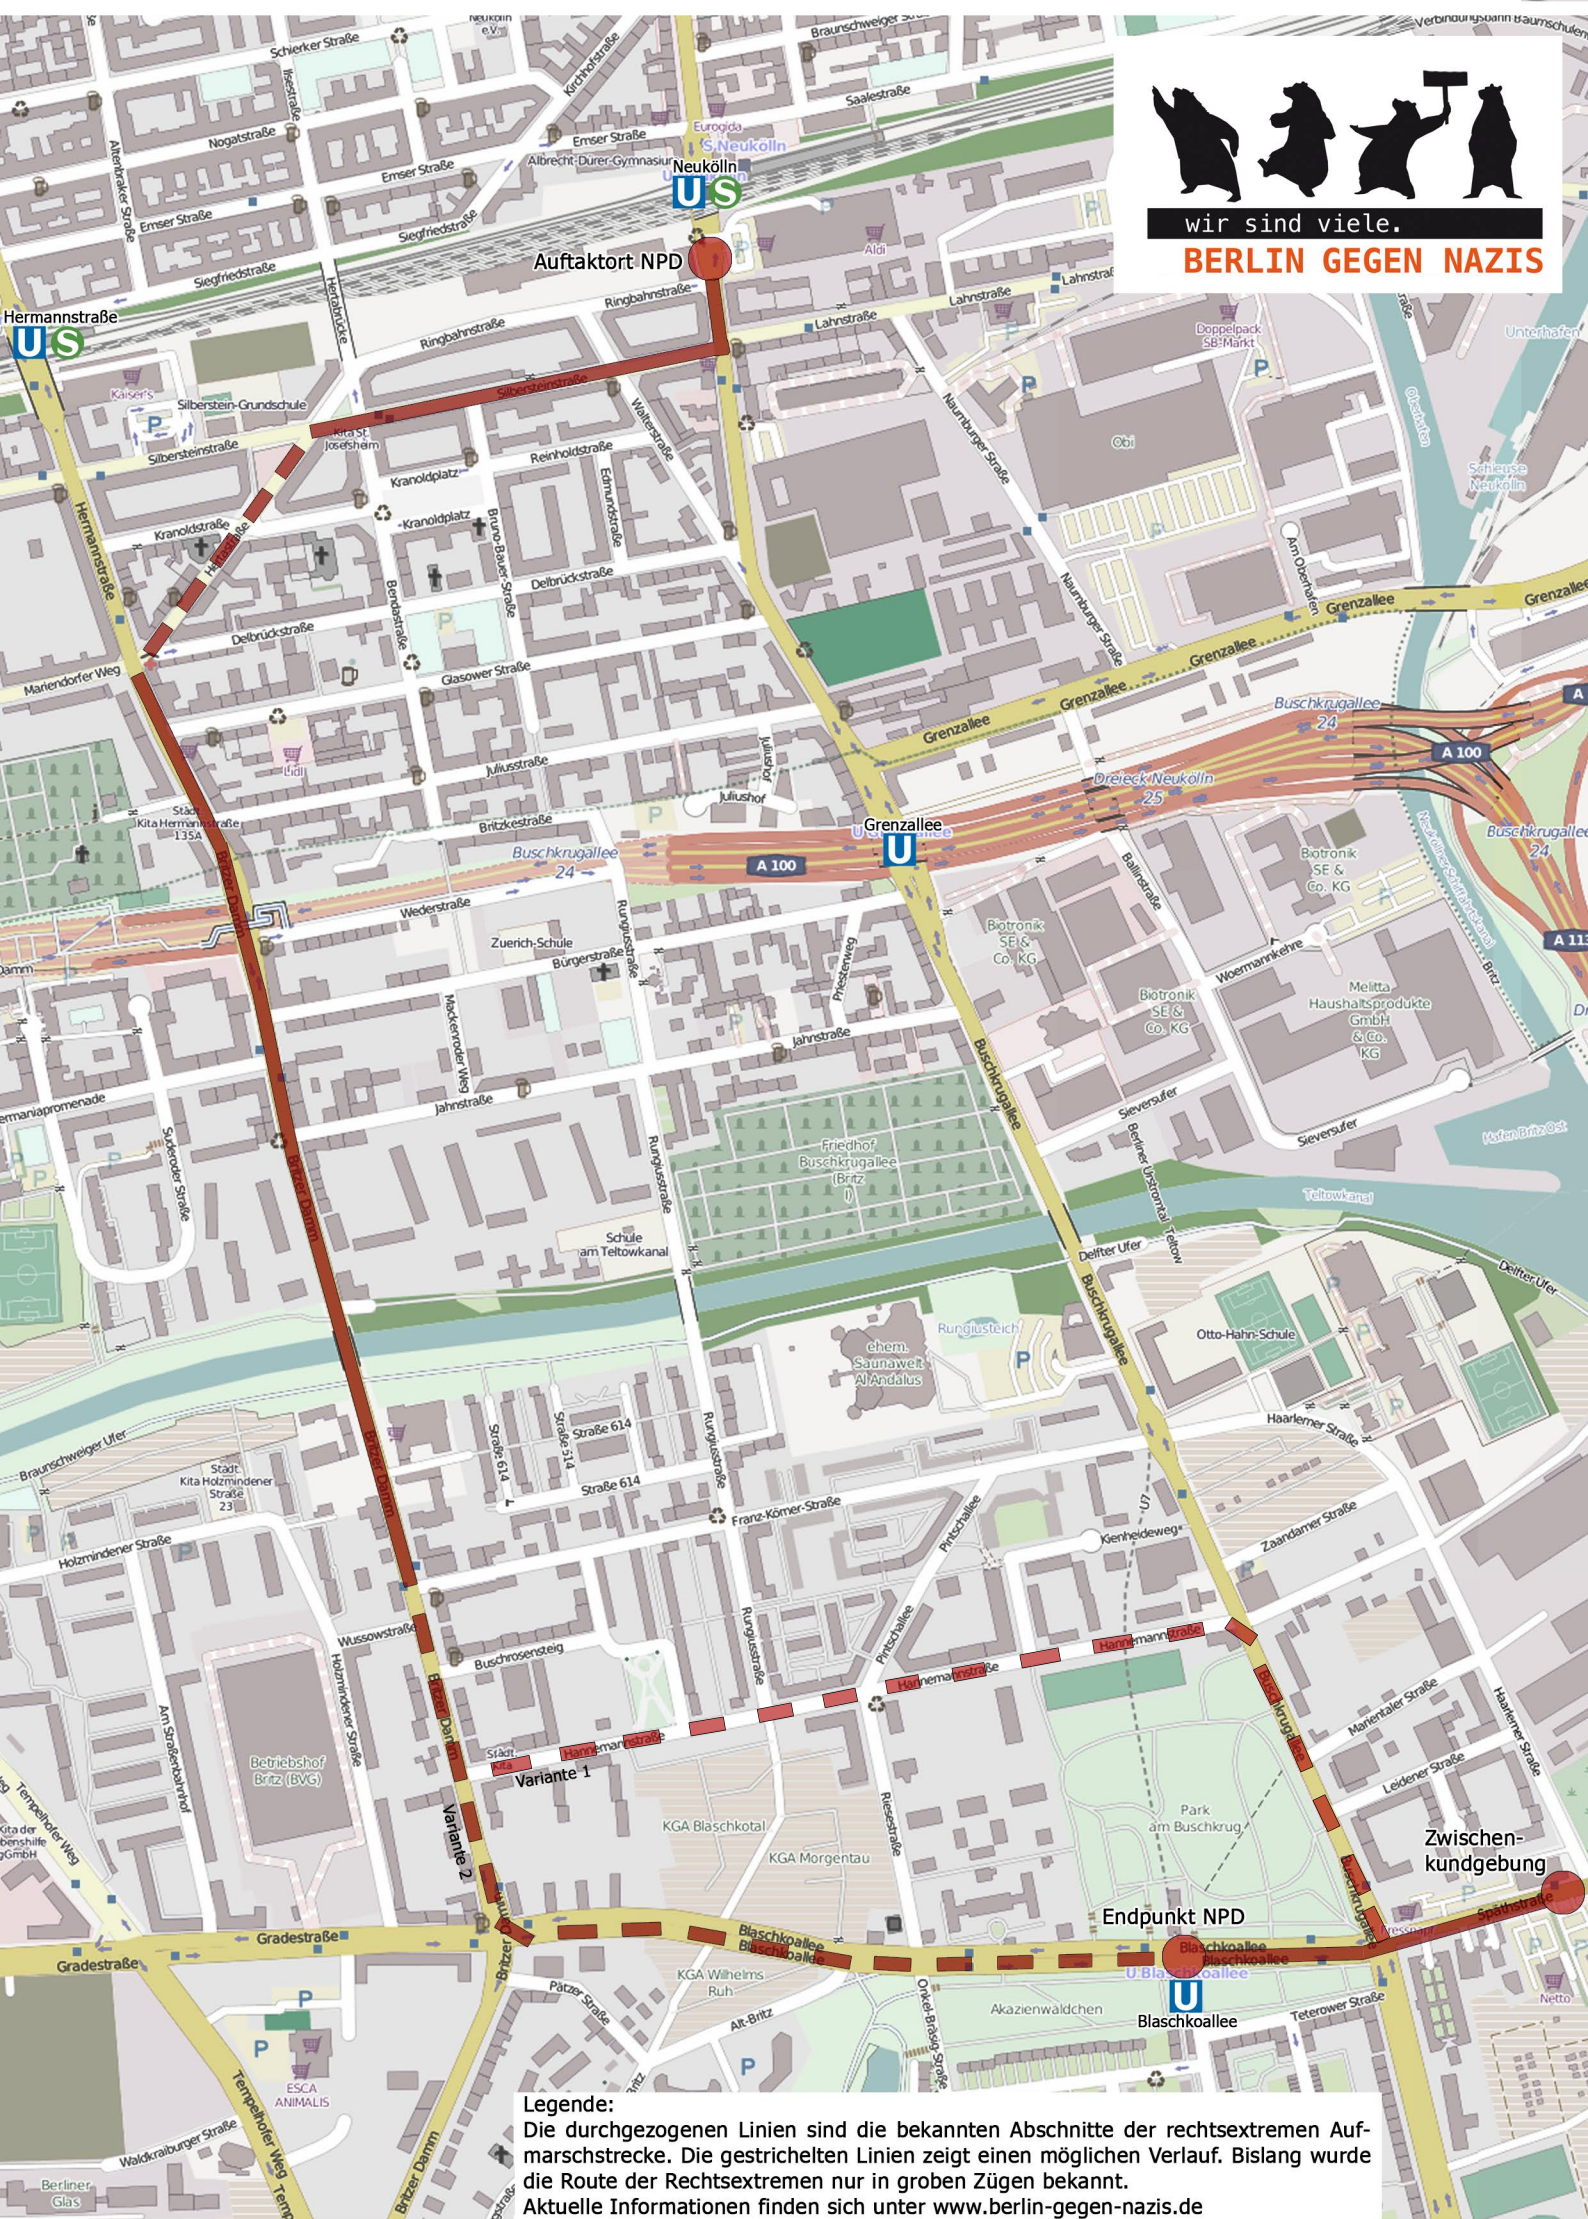

wir sind viele.
BERLIN GEGEN NAZIS

Legende:
Die durchgezogenen Linien sind die bekannten Abschnitte der rechtsextremen Aufmarchstrecke. Die gestrichelten Linien zeigt einen möglichen Verlauf. Bislang wurde die Route der Rechtsextremen nur in groben Zügen bekannt. Aktuelle Informationen finden sich unter www.berlin-gegen-nazis.de